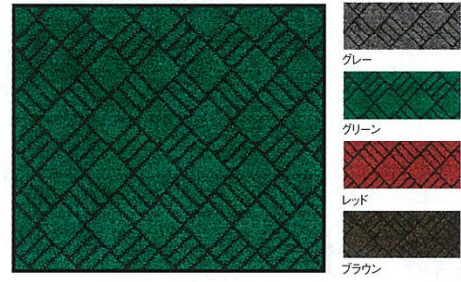

業界初のエコマーク取得マット
高い除塵性能と吸水性能を兼ね備えた高性能スタンダードマットです。

フロンティアマットII (グレー・グリーン・レッド・ブラウン)

希望ユーザー価格 (2Wレンタル料)

MZ II SS (SSサイズ)	840円	MZ II WS (WSサイズ)	2,310円
MZ II S (Sサイズ)	997円	MZ II W (Wサイズ)	2,730円
MZ II MS (MSサイズ)	1,365円	MZ II 3L (3Lサイズ)	3,045円
MZ II M (Mサイズ)	1,680円	MZ II 3W (3Wサイズ)	4,725円
MZ II 2L (2Lサイズ)	2,310円