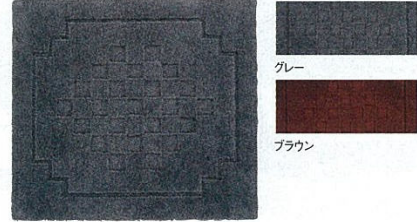

ARSS (SSサイズ)	840円	AR2L (2Lサイズ)	2,310円
ARS (Sサイズ)	997円	ARWS (WSサイズ)	2,310円
ARMS (MSサイズ)	1,365円	ARW (Wサイズ)	2,730円
ARM (Mサイズ)	1,680円		

今までに無い形とサイズを採用する事により、小店舗・一般家庭などに幅広くマッチします。

ラウンドマット (レッド・グリーン)

希望ユーザー価格 (2Wレンタル料)

MD5F (約60cm×90cm)	787円
-------------------	------

ハイカット&ローカットのシックなデザインとブラッシング効果を兼ね備え、ハイグレードな空間を演出します。

トリニティーマット (グレー・ブラウン)

希望ユーザー価格 (2Wレンタル料)

MYS (Sサイズ)	1,050円
MYM (Mサイズ)	1,785円
MYWS (WSサイズ)	2,415円

※WSサイズは約115×172cmです。