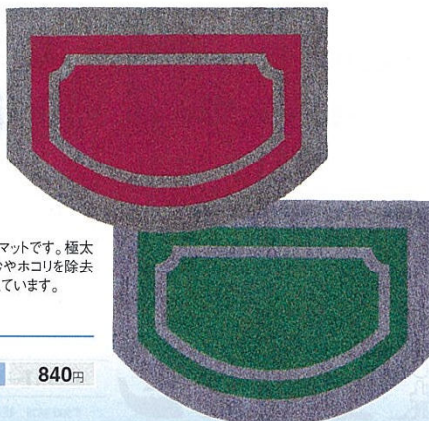

800円

●モップサイズ 約48cm×27cm

広いお部屋もラクらくお掃除。
幅45センチのワイドサイズ!

ブルーベリーフロアモップ

希望ユーザー価格

4Wレンタル料

840円

●モップサイズ 約45cm×33cm

モップの基本性能をそのままに、よりリースナブルな価格を実現致しました。

ブルーベリーハンドモップ

希望ユーザー価格

4Wレンタル料

630円

●モップサイズ 約33cm×18cm

モップの角度を3段階(0°, 45°, 90°)に変えられます。使う場所に合わせて長さが変えられる伸縮タイプ。(61cm~89cm)

ブルーベリーリーチ

希望ユーザー価格

4Wレンタル料

790円

●モップサイズ 約16cm×9cm

クーラーの上や、
棚などの高い所でも
キレイに拭ける!

玄関を センスアップ

家庭の玄関のサイズに合わせたマットです。極太ナイロン糸を使用する事で、土砂やホコリを除去する機能とデザイン性を兼ね備えています。

ラウンドマット

希望ユーザー価格

4Wレンタル料

840円

●マットサイズ 約90cm×60cm

イラストや写真などからオリジナルのマットを作成いたします。詳しくはサービスマンにお尋ねください。3年間契約です。

家庭用オーダーメイドマット

希望ユーザー価格

4Wレンタル料