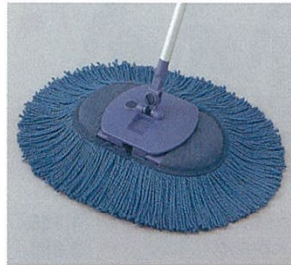

Mop Mat モップマット

「掃く」と「拭く」
どちらもできる
便利なモップ!

狭い隙間も「スウィースイ」

角度が7段階に
調節できて
どんな所も
「スウィースイ」

長い毛足で
どんなホコリも
「スウィースイ」
キャッチ

狭い所もスイスイお掃除。

長さ6mmのハイルが溝のホコリを
強力に掻き出す。

両面使えて2枚入りなので、4週間毎週新しい面で掃除できます。四角い薄型のモップなので今まで拭けなかった部屋の隅々や、狭い所も楽に拭けます。しかも軽量。

リースキン両面モップ「ふくふく神」

希望ユーザー価格

4Wレンタル料

525円

●モップサイズ 約26cm×19cm

スウィーパー

希望ユーザー価格

4Wレンタル料

800円

●モップサイズ 約48cm×27cm

広いお部屋もラクらくお掃除。
幅45センチのワイドサイズ!

ブルーベリーフロアモップ

希望ユーザー価格

4Wレンタル料

840円

●モップサイズ 約45cm×33cm

モップの基本性能をそのままに、よりリースナブルな価格を実現致しました。

ブルーベリーハンドモップ

希望ユーザー価格

4Wレンタル料

630円

●モップサイズ 約33cm×18cm

モップの角度を3段階(0°, 45°, 90°)に変えられます。使う場所に合わせて長さが変えられる伸縮タイプ。(61cm~89cm)

ブルーベリーリーチ